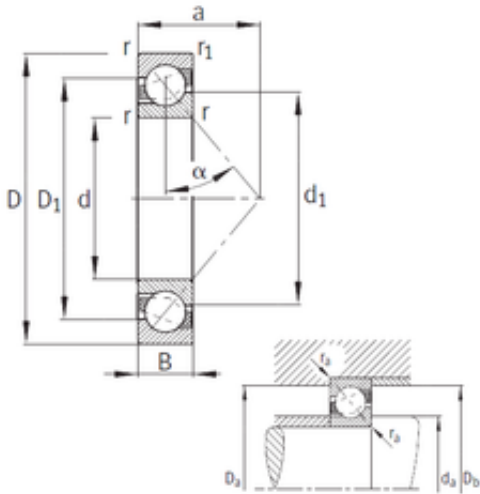

## Tolamentos do Brasil Ltda

170 mm x 310 mm x 52 mm FAG 7234-B-MP  
angular contact ball bearings

Bearing No. 7234-B-MP

Size	170x310x52 mm
Bore Diameter	170 mm
Outer Diameter	310 mm
Width	52 mm
d	170 mm
D	310 mm
B	52 mm
C	52 mm
ra1 max.	1,5 mm
Angle ( ° )	40 °
a	127 mm
d1	226,9 mm
r min.	4 mm
r1 min.	1,5 mm
D1	256,5 mm
da min.	187 mm
Da max.	293 mm
db min	301 mm
ra max.	3 mm
Weight	16,7 Kg
Basic dynamic load rating (C)	265 kN
Basic static load rating (C0)	325 kN
Fatigue load limit (Pu)	11,7
Reference speed	2 500 r/min

7234-B-MP Bearing 2D drawings and 3D CAD models