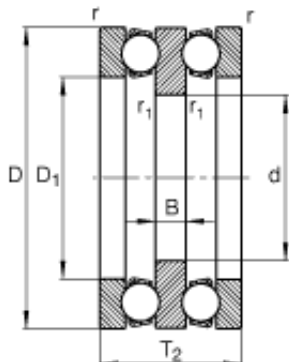

Tolamentos do Brasil Ltda

150 mm x 240 mm x 21 mm FAG 52234-MP
thrust ball bearings

Bearing No. 52234-MP

52234-MP Bearing 2D drawings and 3D CAD models

Size	150x240x97 mm
Bore Diameter	150 mm
Outer Diameter	240 mm
Width	97 mm
d	150 mm
D	240 mm
T ₂	97 mm
B	21 mm
D ₁	173 mm
D _{a max}	198 mm
d _{a max}	170 mm
r _{1 min}	1,1 mm
r _{a max}	1,5 mm
r _{a1 max}	1 mm
r _{min}	1,5 mm
m	14 kg / Weight
C _a	285000 N / Dynamic load rating (axial)
C _{0a}	930000 N / Static load rating (axial)
A	4,5 / Factor min. load
n _G	1740 1/min / Limiting speed
C _{ua}	28500 N / Fatigue limit load, axial