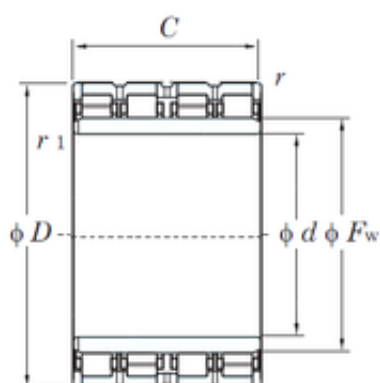

### 92FC65470W KOYO Four-row cylindrical roller bearings

Bearing No. 92FC65470W

Size	460x650x470 mm
Bore Diameter	460 mm
Outer Diameter	650 mm
Width	470 mm
d	460 mm
Fw	509 mm
D	650 mm
B	470 mm
C	470 mm
r min.	6 mm
r1 min.	6 mm
Weight	494 Kg
Basic dynamic load rating (C)	8990 kN
Bearing No.	92FC65470W
r(min)	6
Cr	9660
C0r	22200
Cu	2050
r1(min)	6
da(min)	488
Da(max)	622
Da(min)	609
ra(max)	5
rb(max)	5
(Refer.) Mass(kg)	494